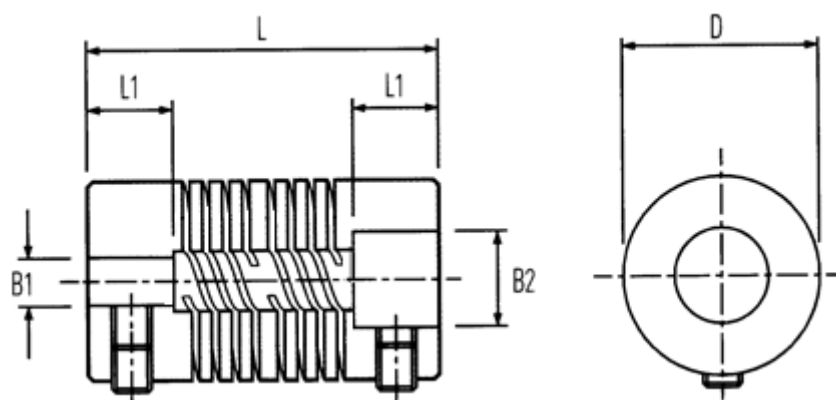

Varenummer: 339706320000  
Beskrivelse: Multibeam 6 kobling 706.32.0000  
Aluminium og Pinolskrue

## Mål

B1: Forboret	= 8.0	Spidsmoment NM = 15.00
B2: Forboret	= 10.00	Sætskrue = M6
D	= 31.8	
L	= 57.2	
L1	= 16.0	
Maks. B1 & B2	= 19.00	
Max parallelforskydning	= 7	
Max vinkelforskydning	= 0.50	